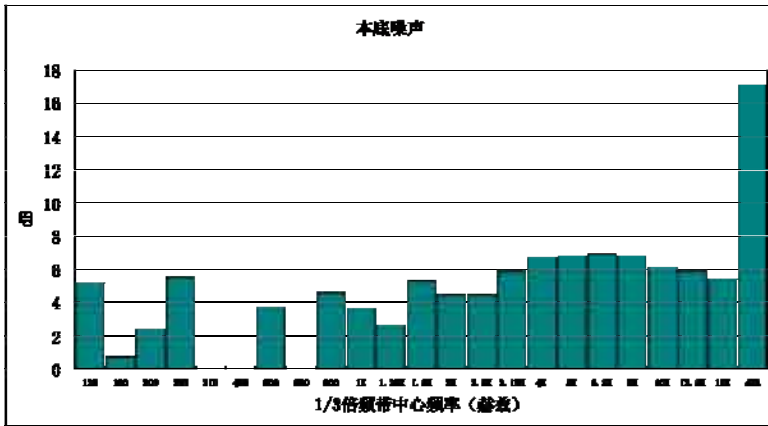

深圳中雅机电实业有限公司应用金属穿孔板护面尖劈设计并承建消声室已有十年的历史。

深圳中雅机电实业有限公司
SHENZHEN ZYME INDUSTRY CO., LTD.

深圳市华富路航都大厦16楼
电话: +86 (0755) 83793731
传真: +86 (0755) 83790508
邮箱: info@zyme.cn
网址: www.zyme.cn

尖劈和消声室

中雅公司运用金属穿孔板护面尖劈设计承建的华为中视中心消声室，经独立第三方测试机构测试，声学指标和空气质量指标，都达到设计要求，见左面4张图表。在通风工况下，本底噪声为24dBA，通风系统停机工况下，本底噪声为17dBA。其自由场特性（距离平方反比律）与理论值的偏差，完全在 ISO 3745 标准规定的允许范围之内。