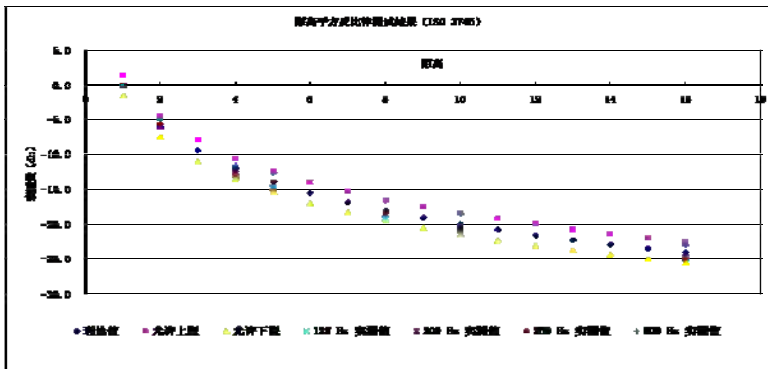

深圳中雅机电实业有限公司应用金属穿孔板护面尖劈设计并承建消声室已有十年的历史。

深圳中雅机电实业有限公司
SHENZHEN ZYME INDUSTRY CO., LTD.

深圳市华富路航都大厦16楼
电话: +86 (0755) 83793731
传真: +86 (0755) 83790508
邮箱: info@zyme.cn
网址: www.zyme.cn

尖劈和消声室

中雅公司运用金属穿孔板护面尖劈设计承建的华为中视中心消声室，经独立第三方测试机构测试，声学指标和空气质量指标，都达到设计要求，见左面4张图表。在通风工况下，本底噪声为24dBA，通风系统停机工况下，本底噪声为17dBA。其自由场特性（距离平方反比律）与理论值的偏差，完全在 ISO 3745 标准规定的允许范围之内。