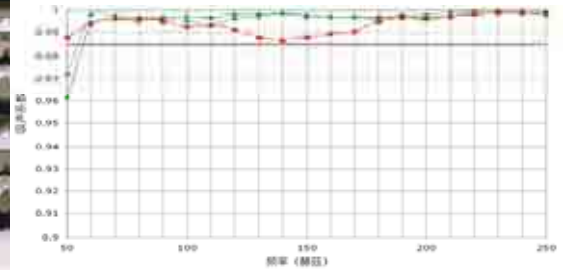

尖劈和消声室

消声室（或半消声室）为声学试验提供自由场（或半自由场）环境。吸声尖劈是消声室实现自由场（半自由场）条件的重要保证。为了保证消声室在截止频率以上其自由场特性与理想自由场特性的偏差在 ISO 3745 标准规定的允许范围之内，要求吸声尖劈用驻波管法测试的吸声系数，在截止频率以上 ≥ 0.99 。

驻波管法测试的吸声系数

深圳中雅机电实业有限公司
SHENZHEN ZYME INDUSTRY CO., LTD.