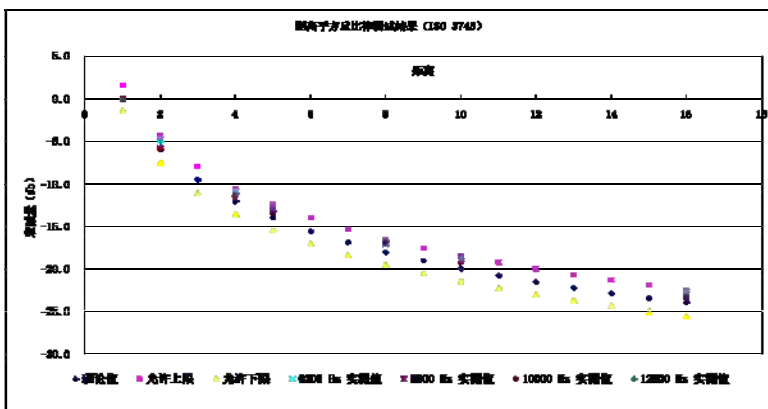

尖劈和消声室

中雅公司运用金属穿孔板护面尖劈设计承建的华为中视中心消声室，经独立第三方测试机构测试，声学指标和空气质量指标，都达到设计要求，见左面4张图表。在通风工况下，本底噪声为24dBA，通风系统停机工况下，本底噪声为17dBA。其自由场特性（距离平方反比律）与理论值的偏差，完全在 ISO 3745 标准规定的允许范围之内。

1/3 倍频带中心频率	允许偏差
≤600Hz	±1.5dB
800 to 5000Hz	±1.0dB
≥6300Hz	±1.5dB

经测试，空气质量满足GB 50325-2001 II类标准和GBZ 2-2002 标准。

深圳中雅机电实业有限公司
SHENZHEN ZYME INDUSTRY CO., LTD.

深圳市华富路航都大厦16楼
电话: +86 (0755) 83793731
传真: +86 (0755) 83790508
邮箱: info@zyme.cn
网址: www.zyme.cn