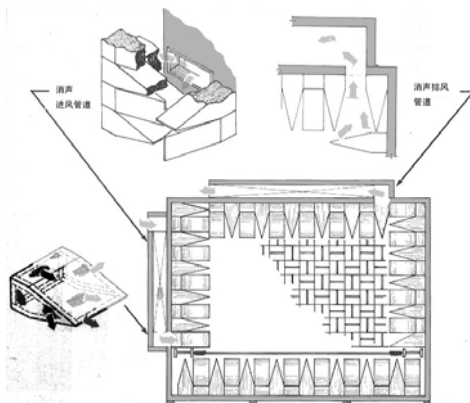

尖劈和消声室

消声室的典型结构

半消声室的典型结构

除了尖劈的性能以外，消声室的空气声隔离结构、固体声隔离结构，通风系统的消声性能，通风系统的气流噪声控制效果，尖劈门以及无反射地板的性能，等等，对消声室的性能影响重大。

中雅公司除了可以提供高性能的吸声尖劈之外，模块式的隔声板、各式隔振器、超低噪声通风系统，尖劈门和钢丝网地板等，都可以配套供应。也可以提供消声室的设计（中雅公司具有国家建设部颁发的设计资质）和安装服务。

1. 橡胶隔振结构 2. 金属弹簧隔振结构 3. 空气弹簧 4. 组合结构

中雅消声室的代表性客户有：

- 中国汽车技术研究中心
- 中国直升机设计研究所
- 北京机械电气研究所
- 香港大学机械工程系
- 宁波拓普减震系统股份有限公司
- 西北工业大学航海学院
- 新科磁电（东莞）
- 华为技术有限公司（深圳）
- IAC（美国、英国）公司

消声室的典型通风结构

专门为截止频率为150赫兹而设计制造的经济型尖劈