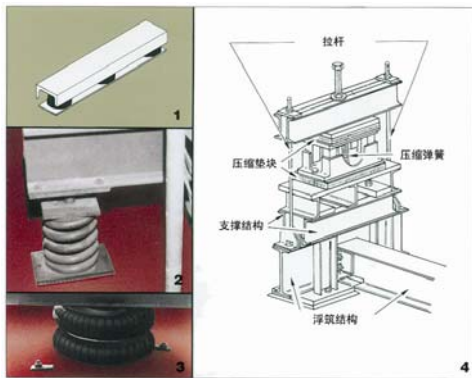

尖劈和消声室

消声室的典型结构

半消声室的典型结构

除了尖劈的性能以外，消声室的空气声隔离结构、固体声隔离结构，通风系统的消声性能，通风系统的气流噪声控制效果，尖劈门以及无反射地板的性能，等等，对消声室的性能影响重大。

中雅公司除了可以提供高性能的吸声尖劈之外，模块式的隔声板、各式隔振器、超低噪声通风系统，尖劈门和钢丝网地板等，都可以配套供应。也可以提供消声室的设计（中雅公司具有国家建设部颁发的设计资质）和安装服务。

1. 橡胶隔振结构 2. 金属弹簧隔振结构 3. 空气弹簧 4. 组合结构

中雅消声室的代表性客户有：

- 中国汽车技术研究中心
- 中国直升机设计研究所
- 北京机械电气研究所
- 香港大学机械工程系
- 宁波拓普减震系统股份有限公司
- 西北工业大学航海学院
- 新科磁电（东莞）
- 华为技术有限公司（深圳）
- IAC（美国、英国）公司

消声室的典型通风结构

专门为截止频率为150赫兹而设计制造的经济型尖劈