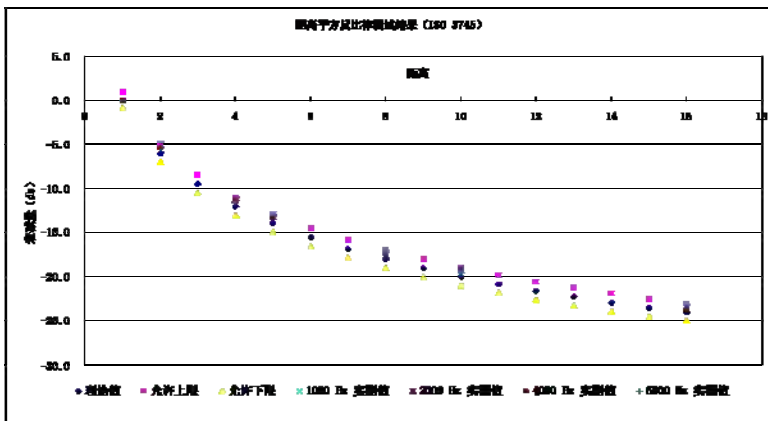

深圳中雅机电实业有限公司应用金属穿孔板护面尖劈设计并承建消声室已有十年的历史。

深圳中雅机电实业有限公司
SHENZHEN ZYME INDUSTRY CO., LTD.

深圳市华富路航都大厦16楼
电话: +86 (0755) 83793731
传真: +86 (0755) 83790508
邮箱: info@zyme.cn
网址: www.zyme.cn

尖劈和消声室

中雅公司运用金属穿孔板护面尖劈设计承建的华为中视中心消声室，经独立第三方测试机构测试，声学指标和空气质量指标，都达到设计要求，见左面4张图表。在通风工况下，本底噪声为24dBA，通风系统停机工况下，本底噪声为17dBA。其自由场特性（距离平方反比律）与理论值的偏差，完全在 ISO 3745 标准规定的允许范围之内。